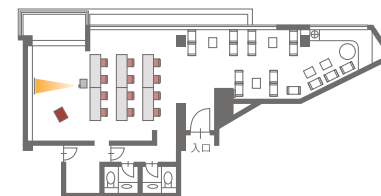

正 餐 DINNER

正餐 12名様

会 議 MEETING

コの字 机7台 (2名様掛け) 14名様

ブッフェ BUFFET

ブッフェ 20~30名様 (ソファ席20席)

ロの字 机8台 (2名様掛け) 16名様

スクール 机6台 (2名様掛け) 12名様

シアター 横5席 縦4列 20名様