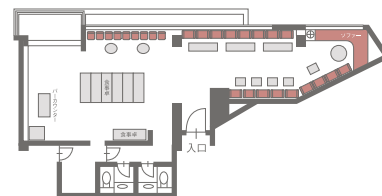

正 餐 DINNER

正餐 12名様

会 議 MEETING

コの字 机7台 (2名様掛け) 14名様

ブッフェ BUFFET

ブッフェ 20~30名様 (ソファ席20席)

ロの字 机8台 (2名様掛け) 16名様

スクール 机6台 (2名様掛け) 12名様

シアター 横5席 縦4列 20名様