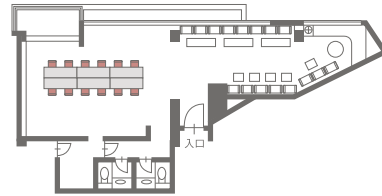

正 餐 DINNER

正餐 12名様

会 議 MEETING

コの字 机7台 (2名様掛け) 14名様

ブッフェ BUFFET

ブッフェ 20~30名様 (ソファ席20席)

ロの字 机8台 (2名様掛け) 16名様

スクール 机6台 (2名様掛け) 12名様

シアター 横5席 縦4列 20名様