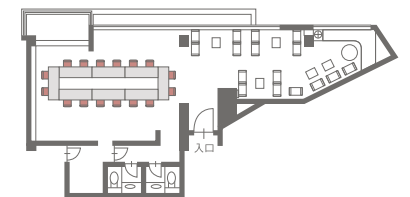

正 餐 DINNER

正餐 12名様

会 議 MEETING

コの字 机7台 (2名様掛け) 14名様

ブッフェ BUFFET

ブッフェ 20~30名様 (ソファ席20席)

ロの字 机8台 (2名様掛け) 16名様

スクール 机6台 (2名様掛け) 12名様

シアター 横5席 縦4列 20名様