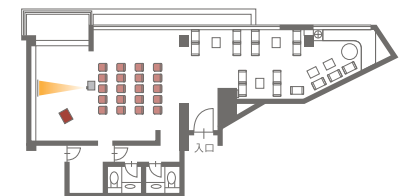

正 餐 DINNER

正餐 12名様

会 議 MEETING

コの字 机7台 (2名様掛け) 14名様

ブッフェ BUFFET

ブッフェ 20~30名様 (ソファ席20席)

ロの字 机8台 (2名様掛け) 16名様

スクール 机6台 (2名様掛け) 12名様

シアター 横5席 縦4列 20名様