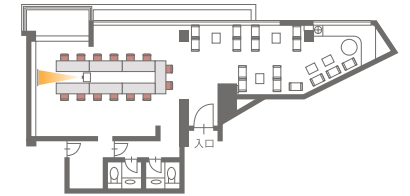

正 餐 DINNER

正餐 12名様

会 議 MEETING

コの字 机7台 (2名様掛け) 14名様

ブッフェ BUFFET

ブッフェ 20~30名様 (ソファ席20席)

ロの字 机8台 (2名様掛け) 16名様

スクール 机6台 (2名様掛け) 12名様

シアター 横5席 縦4列 20名様