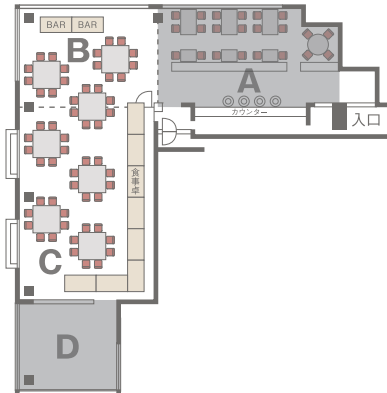

レストラン コンチネンタルルーム

(個室対応: BCコーナー・Cコーナー・Dコーナー)

正 餐 DINNER BCコーナー

正餐 (8卓8名様掛け) 64名様 170㎡

ブッフェ BUFFET BCコーナー

ブッフェ (7卓8名様掛け) 56名様 170㎡

RESTAURANT CONTINENTAL ROOM

正 餐 DINNER Cコーナー

正餐 (5卓8名様掛け) 40名様 110㎡

ブッフェ BUFFET Cコーナー

ブッフェ (4卓8名様掛け) 32名様 110㎡

正 餐 DINNER Dコーナー

正餐 (1卓8名様掛け) 8名様
正餐 (2卓8名様掛け) 16名様 40㎡