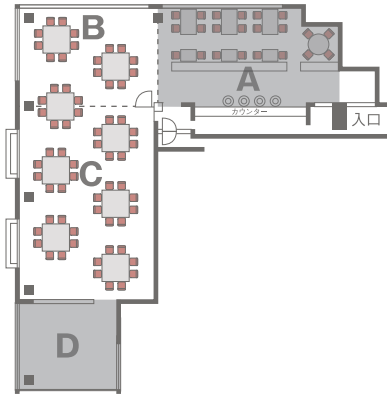

レストラン コンチネンタルルーム

(個室対応: BCコーナー・Cコーナー・Dコーナー)

正 餐 DINNER BCコーナー

正餐 (8卓8名様掛け) 64名様 170㎡

ブッフェ BUFFET BCコーナー

ブッフェ (7卓8名様掛け) 56名様 170㎡

RESTAURANT CONTINENTAL ROOM

正 餐 DINNER Cコーナー

正餐 (5卓8名様掛け) 40名様 110㎡

ブッフェ BUFFET Cコーナー

ブッフェ (4卓8名様掛け) 32名様 110㎡

正 餐 DINNER Dコーナー

正餐 (1卓8名様掛け) 8名様
正餐 (2卓8名様掛け) 16名様 40㎡