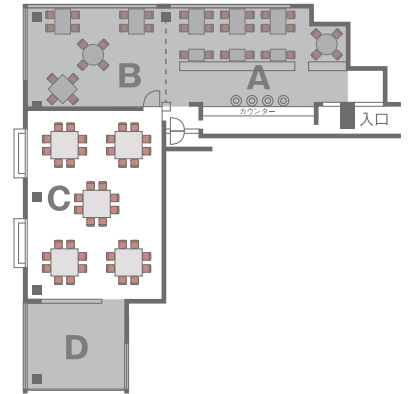

レストラン コンチネンタルルーム

(個室対応: BCコーナー・Cコーナー・Dコーナー)

正 餐 DINNER BCコーナー

正餐 (8卓8名様掛け) 64名様 170㎡

ブッフェ BUFFET BCコーナー

ブッフェ (7卓8名様掛け) 56名様 170㎡

RESTAURANT CONTINENTAL ROOM

正 餐 DINNER Cコーナー

正餐 (5卓8名様掛け) 40名様 110㎡

ブッフェ BUFFET Cコーナー

ブッフェ (4卓8名様掛け) 32名様 110㎡

正 餐 DINNER Dコーナー

正餐 (1卓8名様掛け) 8名様
正餐 (2卓8名様掛け) 16名様 40㎡