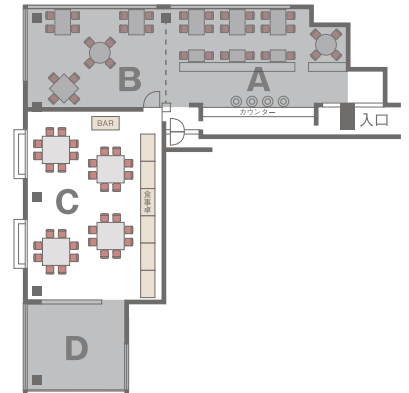

レストラン コンチネンタルルーム

(個室対応: BCコーナー・Cコーナー・Dコーナー)

正 餐 DINNER BCコーナー

正餐 (8卓8名様掛け) 64名様 170㎡

ブッフェ BUFFET BCコーナー

ブッフェ (7卓8名様掛け) 56名様 170㎡

RESTAURANT CONTINENTAL ROOM

正 餐 DINNER Cコーナー

正餐 (5卓8名様掛け) 40名様 110㎡

ブッフェ BUFFET Cコーナー

ブッフェ (4卓8名様掛け) 32名様 110㎡

正 餐 DINNER Dコーナー

正餐 (1卓8名様掛け) 8名様
正餐 (2卓8名様掛け) 16名様 40㎡