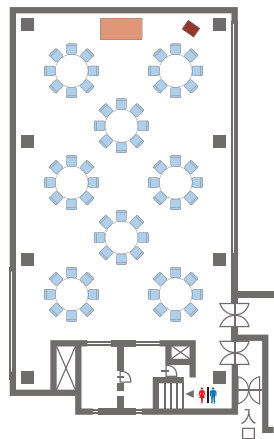

正 餐 DINNER

正餐 8卓  
(8名様掛け) 64名様

ブッフェ BUFFET

ブッフェ 8卓  
(10名様掛け) 80名様

会 議 MEETING

コの字 机13台  
(2名様掛け) 26名様

ロの字 机14台  
(2名様掛け) 28名様

スクール 机32台  
(2名様掛け) 64名様

シアター 横15席 縦8列  
120名様