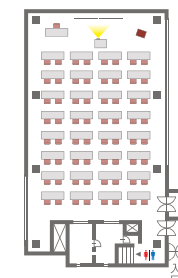

正 餐 DINNER

正餐 8卓  
(8名様掛け) 64名様

ブッフェ BUFFET

ブッフェ 8卓  
(10名様掛け) 80名様

会 議 MEETING

コの字 机13台  
(2名様掛け) 26名様

ロの字 机14台  
(2名様掛け) 28名様

スクール 机32台  
(2名様掛け) 64名様

シアター 横15席 縦8列  
120名様