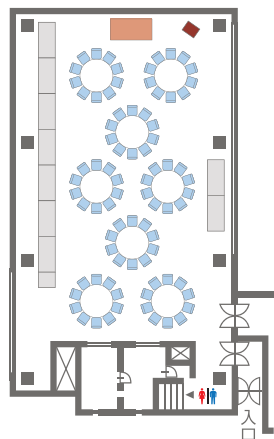

正 餐 DINNER

正餐 8卓  
(8名様掛け) 64名様

ブッフェ BUFFET

ブッフェ 8卓  
(10名様掛け) 80名様

会 議 MEETING

コの字 机13台  
(2名様掛け) 26名様

ロの字 机14台  
(2名様掛け) 28名様

スクール 机32台  
(2名様掛け) 64名様

シアター 横15席 縦8列  
120名様