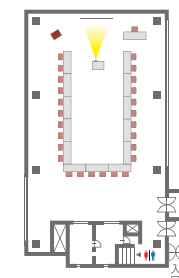

正 餐 DINNER

正餐 8卓  
(8名様掛け) 64名様

ブッフェ BUFFET

ブッフェ 8卓  
(10名様掛け) 80名様

会 議 MEETING

コの字 机13台  
(2名様掛け) 26名様

ロの字 机14台  
(2名様掛け) 28名様

スクール 机32台  
(2名様掛け) 64名様

シアター 横15席 縦8列  
120名様