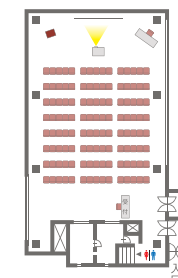

正 餐 DINNER

正餐 8卓  
(8名様掛け) 64名様

ブッフェ BUFFET

ブッフェ 8卓  
(10名様掛け) 80名様

会 議 MEETING

コの字 机13台  
(2名様掛け) 26名様

ロの字 机14台  
(2名様掛け) 28名様

スクール 机32台  
(2名様掛け) 64名様

シアター 横15席 縦8列  
120名様