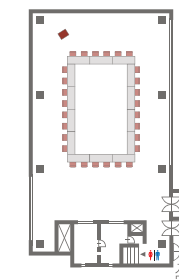

正 餐 DINNER

正餐 8卓  
(8名様掛け) 64名様

ブッフェ BUFFET

ブッフェ 8卓  
(10名様掛け) 80名様

会 議 MEETING

コの字 机13台  
(2名様掛け) 26名様

ロの字 机14台  
(2名様掛け) 28名様

スクール 机32台  
(2名様掛け) 64名様

シアター 横15席 縦8列  
120名様